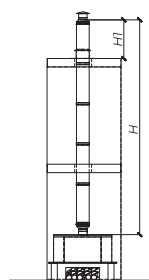

Дымоходы одностенные

Схема монтажа

Дымоходная система внутри (сауна, баня)

Вид топлива:
газ____, твердое____, другое____

ТАБЛИЦА ДАННЫХ

Р, кВт	Н, мм	Н1, мм	А, мм	Д, мм

Дымоходная система внутри (камин)

Вид топлива:
газ____, твердое____, другое____

ТАБЛИЦА ДАННЫХ

Р, кВт	Н, мм	Н1, мм	Д, мм

Дымоходная система внутри

Вид топлива:
газ____, твердое____, другое____

ТАБЛИЦА ДАННЫХ

Р, кВт	Н, мм	А, мм	Х°,	Ø1, мм

Дымоходная система снаружи

Вид топлива:
газ____, твердое____, другое____