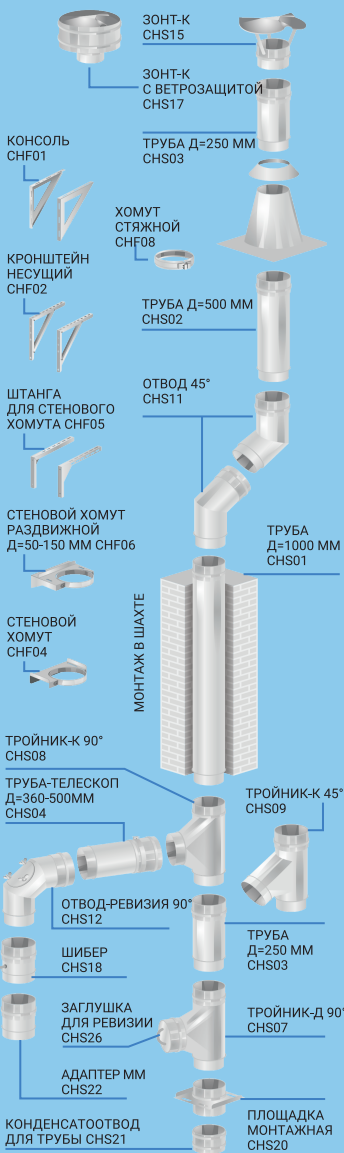

ТРУБА
УТЕПЛЕННАЯ
Д=500ММ
СНД04

КОМПЛЕКТ: ЮБКА СНД17,
КРЫШНАЯ РАЗДЕЛКА
УГЛОВАЯ 30°-45° СНД16

ТРУБА УТЕПЛЕННАЯ
Д=500ММ
СНД04

ОТВОД УТЕПЛЕННЫЙ 45°
СНД09

ТРУБА-ТЕЛЕСКОП
УТЕПЛЕННАЯ
Д=360-500ММ
СНД16

ТРУБА
УТЕПЛЕННАЯ
Д=250ММ
СНД05

ТРОЙНИК
УТЕПЛЕННЫЙ 90°
СНД06

СТАРТ
НА УТЕПЛЕННУЮ
ТРУБУ
СНД02

ТРУБА-РЕВИЗИЯ
УТЕПЛЕННАЯ
Д=500 ММ
СНД20

ТРОЙНИК
УТЕПЛЕННЫЙ 45°
СНД07

ПЛОЩАДКА
МОНТАЖНАЯ
УТЕПЛЕННАЯ
СНД10

КОНДЕНСАТОТВОД
ДЛЯ ТРУБЫ
УТЕПЛЕННОЙ
СНД11

Дымоходы одностенные

Схема монтажа

Дымоходная система внутри (сауна, баня)

Вид топлива:
газ____, твердое____, другое____

ТАБЛИЦА ДАННЫХ

Р, кВт	Н, мм	Н1, мм	А, мм	Д, мм

Дымоходная система внутри (камин)

Вид топлива:
газ____, твердое____, другое____

ТАБЛИЦА ДАННЫХ

Р, кВт	Н, мм	Н1, мм	Д, мм

Дымоходная система внутри

Вид топлива:
газ____, твердое____, другое____

ТАБЛИЦА ДАННЫХ

Р, кВт	Н, мм	А, мм	Х°,	Ø1, мм

Дымоходная система снаружи

Вид топлива:
газ____, твердое____, другое____