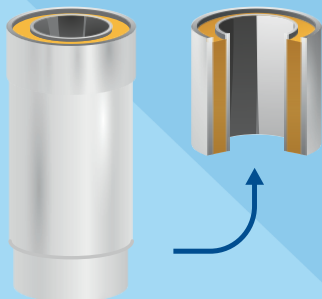

**ИЗОЛЯЦИЯ
УТЕПЛЕННЫХ ТРУБ**
базальтовые цилиндры

Вид топлива: газ

Вид топлива: дрова

Режим работы: сухой

Марка стали

AISI
430

AISI
304

AISI
316

ТРУБА
УТЕПЛЕННАЯ
Д=500ММ
СНД04

КОМПЛЕКТ: ЮБКА СНД17,
КРЫШНАЯ РАЗДЕЛКА
УГЛОВАЯ 30°-45° СНД16

ТРУБА УТЕПЛЕННАЯ
Д=500ММ
СНД04

ОТВОД УТЕПЛЕННЫЙ 45°
СНД09

ТРУБА-ТЕЛЕСКОП
УТЕПЛЕННАЯ
Д=360-500ММ
СНД16

ТРУБА
УТЕПЛЕННАЯ
Д=250ММ
СНД05