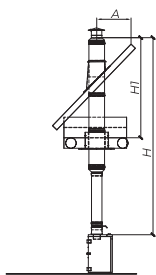

Дымоходы одностенные

Схема монтажа

Дымоходная система внутри (сауна, баня)

Вид топлива:
газ____, твердое____, другое____

ТАБЛИЦА ДАННЫХ

Р, кВт	Н, мм	Н1, мм	А, мм	Д, мм

Дымоходная система внутри (камин)

Вид топлива:
газ____, твердое____, другое____